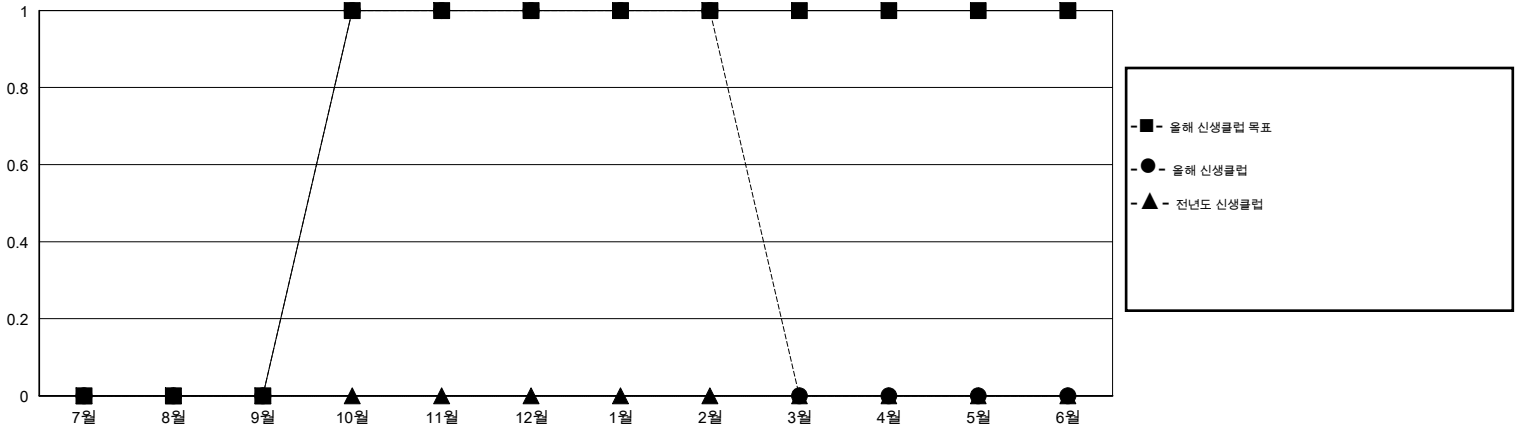

MONTHLY MEMBERSHIP PROGRESS REPORT

District 355 E

Results as of: 2/28/2015

GMT: JUNG YUL CHOI

장소 REPUBLIC OF KOREA

현장지역 GMT 5

클럽					회원 1인당				
결과- 2014-2015					결과- 2014-2015				
사분기	신생클럽 목표	신생클럽	해산된 클럽	순 증강/감소	사분기	신입회원 목표	추가된 차터 및 신입 회원	퇴회 회원	순 증강/감소
7월/8월/9월	0	0	0	0	7월/8월/9월	-30	109	52	57
10월/11월/12월	1	1	0	1	10월/11월/12월	45	79	54	25
1월/2월/3월	0	0	1	-1	1월/2월/3월	10	55	29	26
4월/5월/6월	0	0	0	0	4월/5월/6월	10	0	0	0

목표 및 누적 신생클럽 수

목표 및 누적 회원수

해산된 클럽: 1	1명 이상의 신입회원을 등록한 46 CLUBS OF 57	성별 분포	
		남성	1,632 (77.27%)
		여성	480 (22.73%)
퇴회회원	여기에 클릭하여 현황보고 내용 검토	가족단위 회원	0
작고	5	세대주	0
클럽해산	0	비 세대주	0
기타	130		
합계	135		