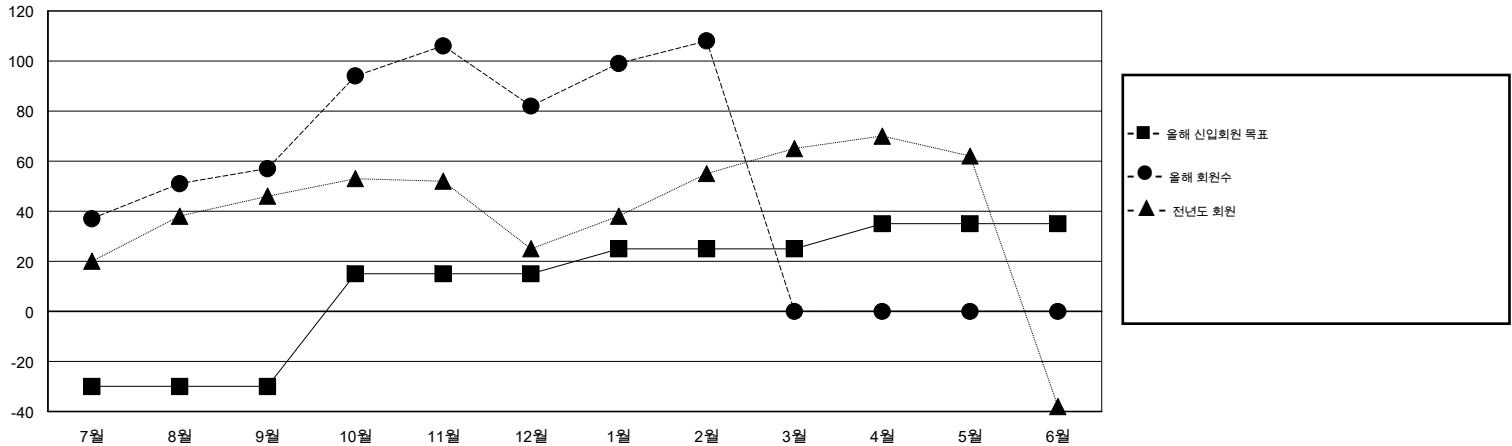

MONTHLY MEMBERSHIP PROGRESS REPORT

District 355 E

Results as of: 2/28/2015

GMT: JUNG YUL CHOI

장소 REPUBLIC OF KOREA

현장지역 GMT 5

클럽					회원 1인당				
결과- 2014-2015					결과- 2014-2015				
사분기	신생클럽 목표	신생클럽	해산된 클럽	순 증강/감소	사분기	신입회원 목표	추가된 차터 및 신입 회원	퇴회 회원	순 증강/감소
7월/8월/9월	0	0	0	0	7월/8월/9월	-30	109	52	57
10월/11월/12월	1	1	0	1	10월/11월/12월	45	79	54	25
1월/2월/3월	0	0	1	-1	1월/2월/3월	10	55	29	26
4월/5월/6월	0	0	0	0	4월/5월/6월	10	0	0	0

목표 및 누적 신생클럽 수

목표 및 누적 회원수

해산된 클럽: 1	1명 이상의 신입회원을 등록한 46 CLUBS OF 57	성별 분포	
		남성	1,632 (77.27%)
		여성	480 (22.73%)
퇴회회원	여기에 클릭하여 현황보고 내용 검토	가족단위 회원	0
작고	5	세대주	0
클럽해산	0	비 세대주	0
기타	130		
합계	135		